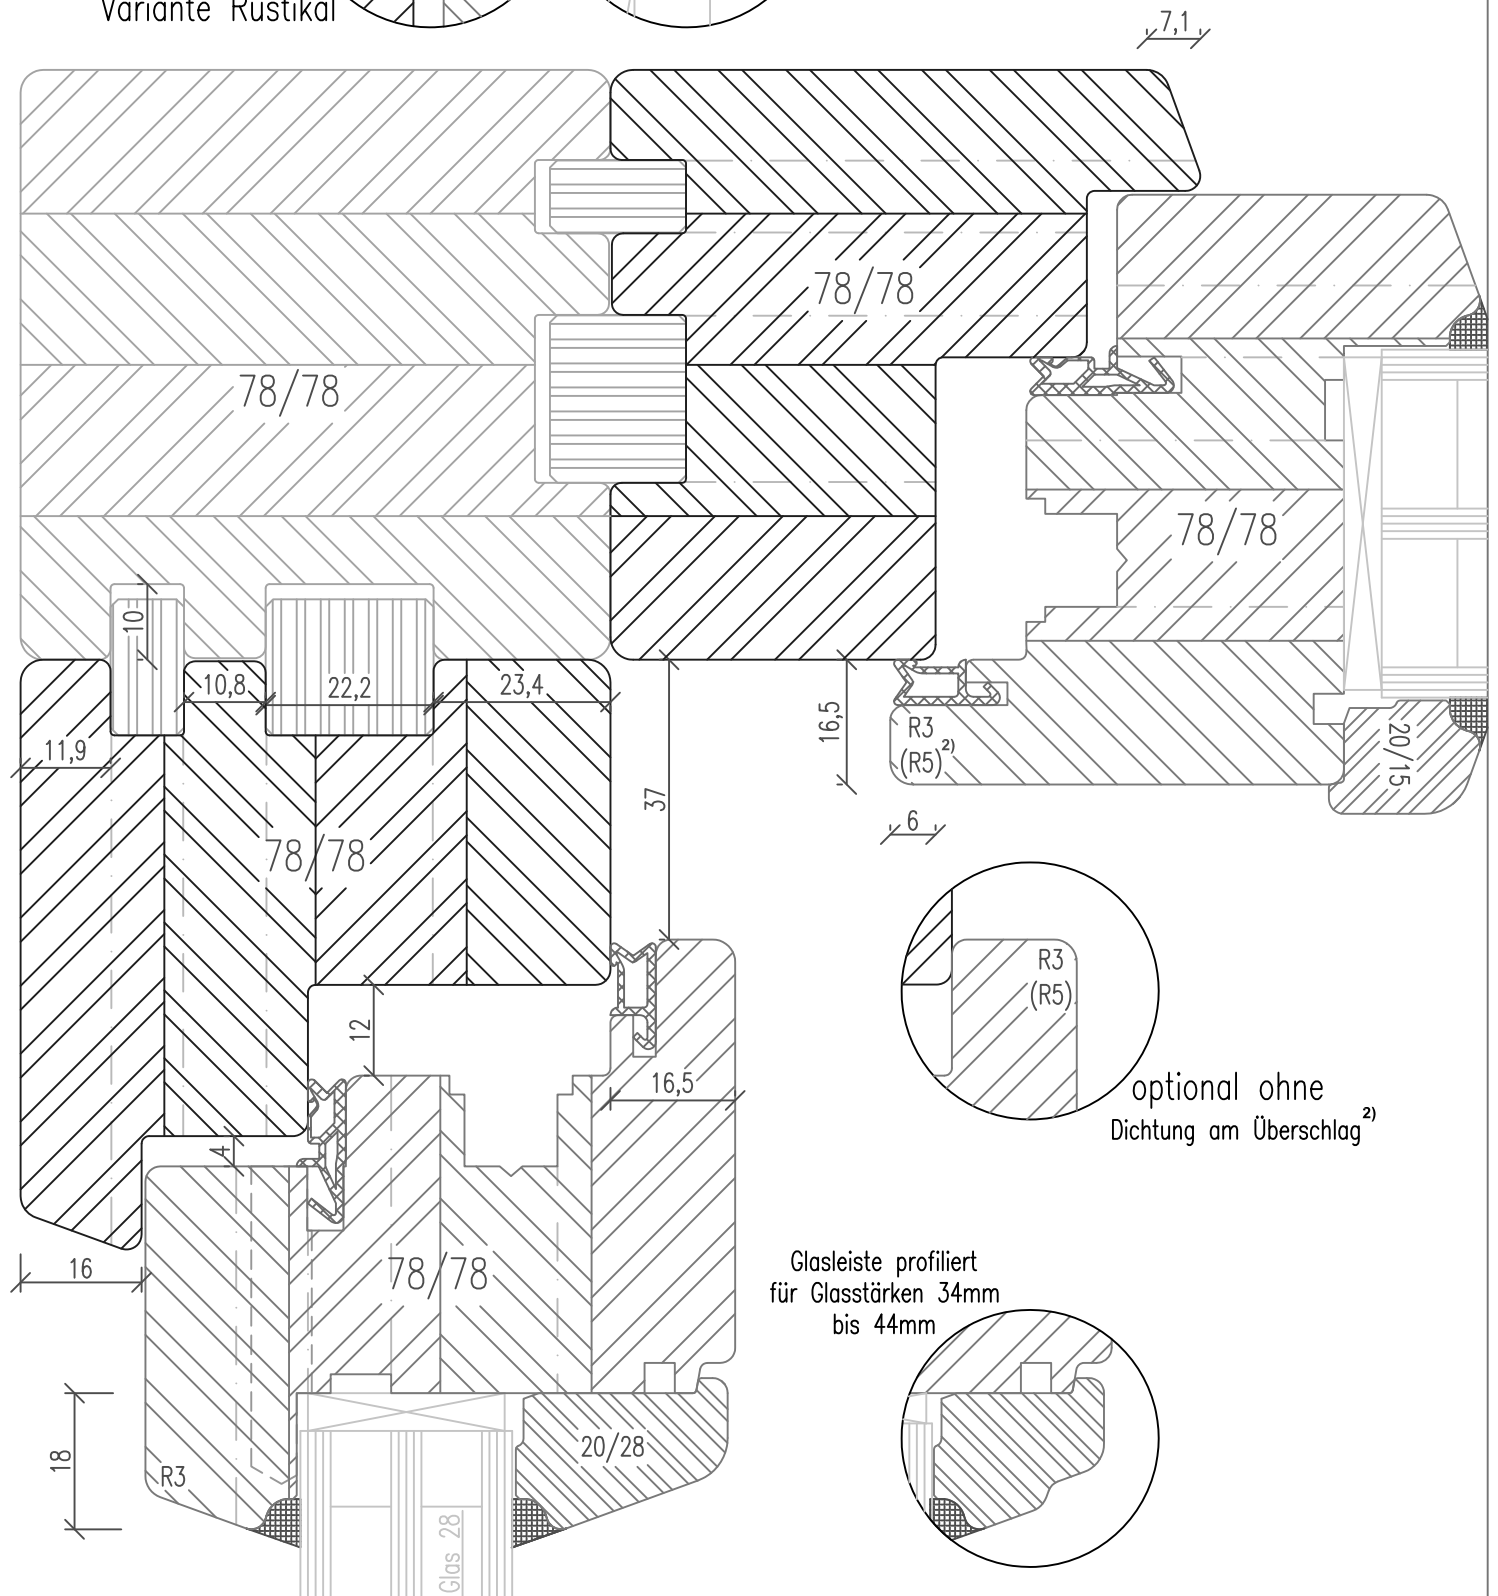

Holzfenster IV78 - ClassicLine

Eckpfosten 90°

Getriebe Nutmitte 13.15mm

Glasstärken 28mm bis 46mm

Horizontalschnitt

Variante Rustikal

Variante Softline

2) SoftLine mit Rundungsradius R5

Zeichnung ohne Gewähr; Änderungen vorbehalten

01-IV78-xC/16