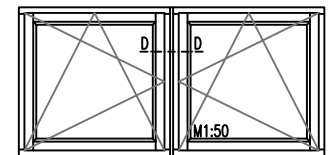

Holzfenster IV78 - ClassicLine

Kopplung bis 120mm

Getriebeutmitte 13.15mm
 Glasstärken 28mm bis 46mm

Horizontalschnitt

Variante Rustikal

Variante Softline

Glasleiste profiliert
 für Glasstärken 34mm
 bis 44mm

optional ohne ²⁾
 Dichtung am Überschlag

2) SoftLine mit Rundungsradius R5
 6) Maximale Breite

Zeichnung ohne Gewähr; Änderungen vorbehalten

01-IV78-xC/24