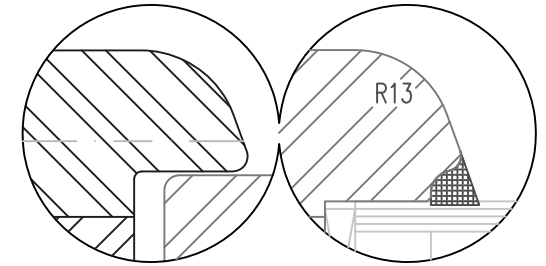

Holzfenster IV78 - ClassicLine

Kopplung bis 120mm

Getriebeutmitte 13.15mm
 Glasstärken 28mm bis 46mm

Horizontalschnitt

Variante Rustikal

Variante Softline

Glasleiste profiliert
 für Glasstärken 34mm
 bis 44mm

optional ohne ²⁾
 Dichtung am Überschlag

2) SoftLine mit Rundungsradius R5
 6) Maximale Breite

Zeichnung ohne Gewähr; Änderungen vorbehalten

01-IV78-xC/24