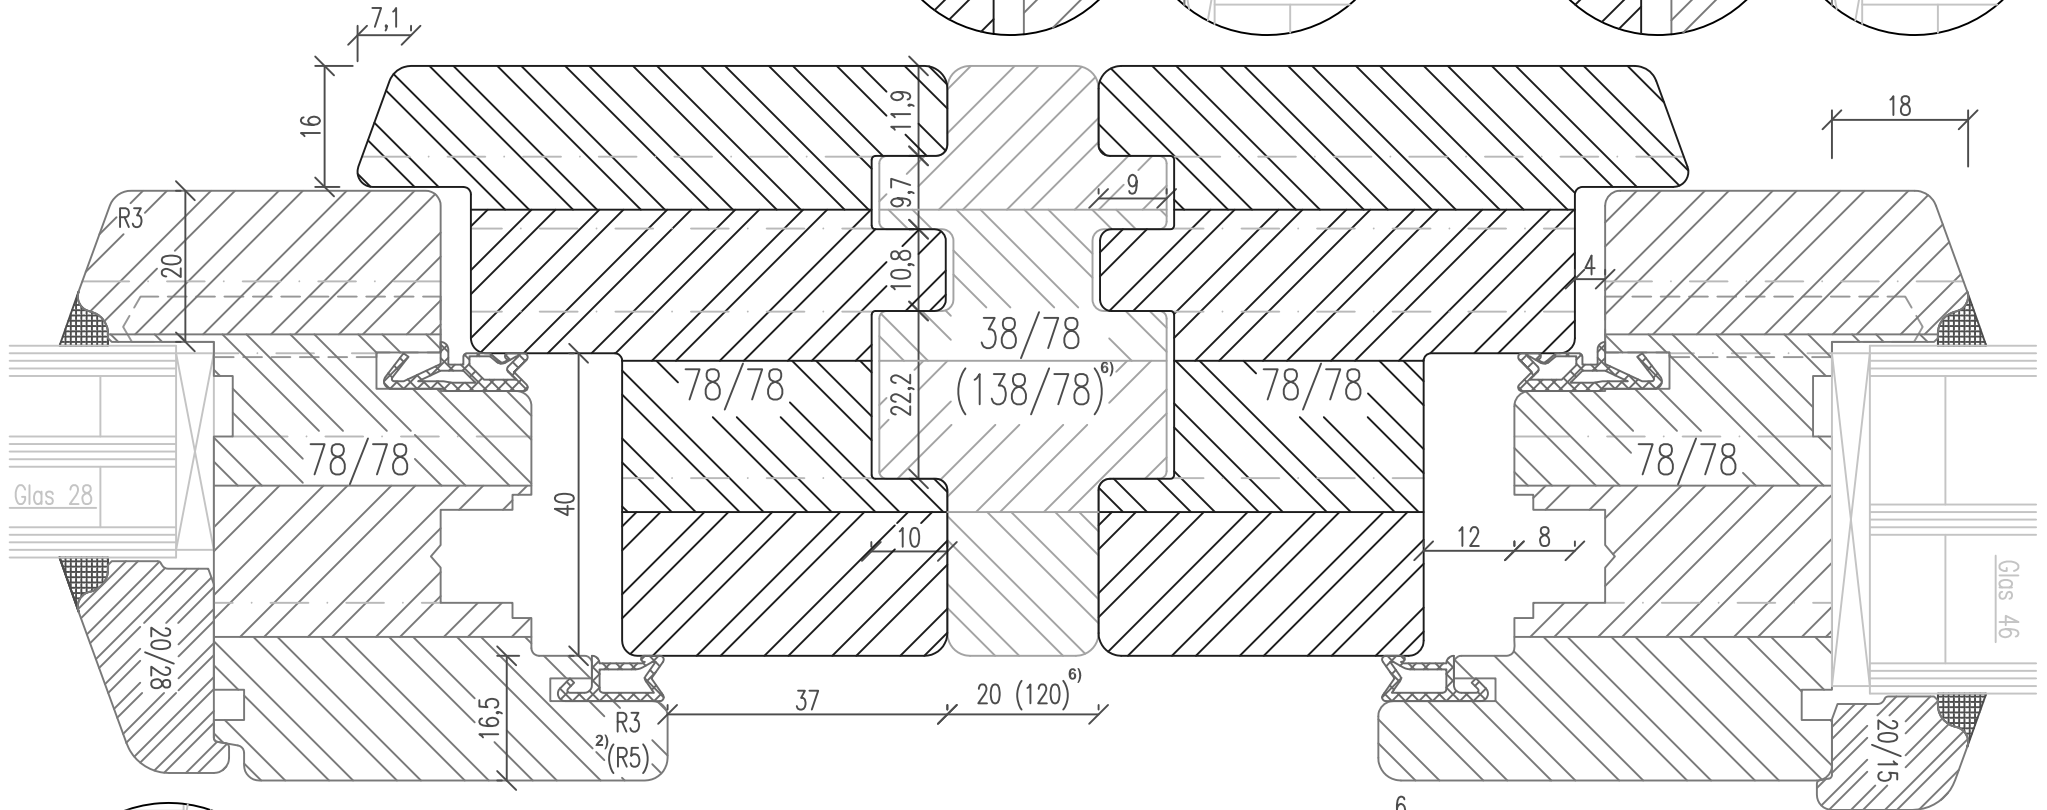

Holzfenster IV78 - ClassicLine

Kopplung bis 120mm

Getriebeutmitte 13.15mm
 Glasstärken 28mm bis 46mm

Horizontalschnitt

Variante Rustikal

Variante Softline

Glasleiste profiliert
 für Glasstärken 34mm
 bis 44mm

optional ohne ²⁾
 Dichtung am Überschlag

2) SoftLine mit Rundungsradius R5
 6) Maximale Breite

Zeichnung ohne Gewähr; Änderungen vorbehalten

01-IV78-xC/24