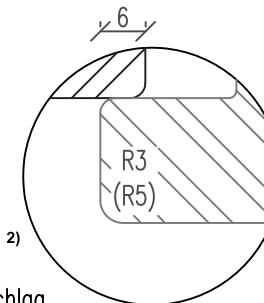

Holzfenster IV78 - ClassicLine

Kopplung bis 120mm

Getriebeutmitte 13.15mm
 Glasstärken 28mm bis 46mm

Horizontalschnitt

Variante Rustikal

Variante Softline

Glasleiste profiliert
 für Glasstärken 34mm
 bis 44mm

optional ohne ²⁾
 Dichtung am Überschlag

2) SoftLine mit Rundungsradius R5
 6) Maximale Breite

Zeichnung ohne Gewähr; Änderungen vorbehalten

01-IV78-xC/24