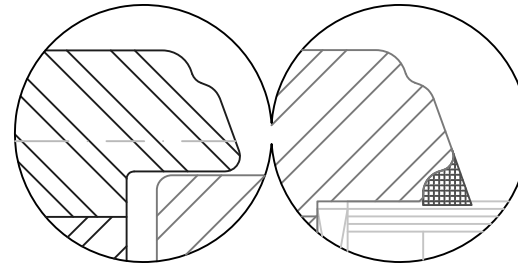

Holzfenster IV78 - ClassicLine

Kopplung bis 120mm

Getriebeutmitte 13.15mm
 Glasstärken 28mm bis 46mm

Horizontalschnitt

Variante Rustikal

Variante Softline

Glasleiste profiliert
 für Glasstärken 34mm
 bis 44mm

optional ohne ²⁾
 Dichtung am Überschlag

2) SoftLine mit Rundungsradius R5
 6) Maximale Breite

Zeichnung ohne Gewähr; Änderungen vorbehalten

01-IV78-xC/24