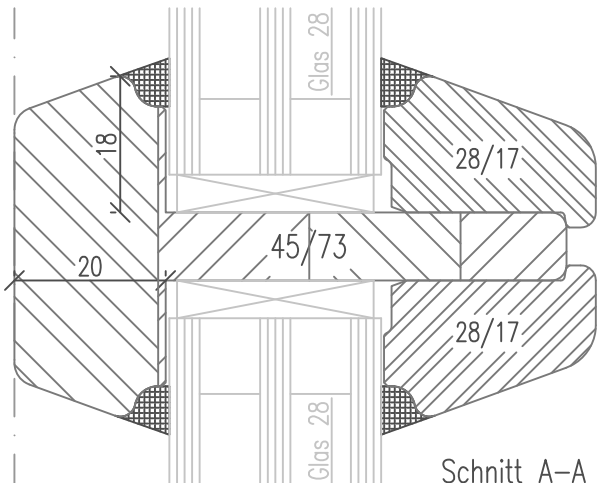

## Sprossen - glasteilend

Ausführung mit und ohne Beifalz

Glasstärken 28mm bis 46mm

Vertikalschnitt - Horizontalschnitt

Variante Softline

Variante Rustikal

Glasleiste profiliert für Glasstärken 34mm bis 44mm

Schnitt B-B

1/2

5) Mindestbreite 55mm, Höchstbreite 130mm

## Sprossen 45mm

Vertikalschnitt - Horizontalschnitt

Schnitt A-A

5) Mindestbreite 55mm, Höchstbreite 130mm  
Zeichnung ohne Gewähr; Änderungen vorbehalten

01-IV78-xC/52