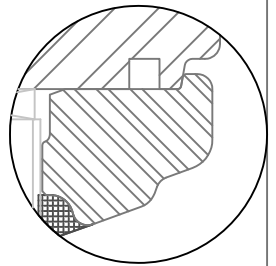

## Sprossen 45mm

Vertikalschnitt - Horizontalschnitt

Schnitt A-A

5) Mindestbreite 55mm, Höchstbreite 130mm  
Zeichnung ohne Gewähr; Änderungen vorbehalten

01-IV78-xC/52

## Vorsatzsprossen

Vertikalschnitt

Variante ohne<sup>2)</sup>  
Dichtung am Überschlag

Glasleiste profiliert  
für Glasstärken 34mm  
bis 44mm

1) Bei Balkontüren

2) SoftLine immer mit Rundungsradius R5

Zeichnung ohne Gewähr; Änderungen vorbehalten