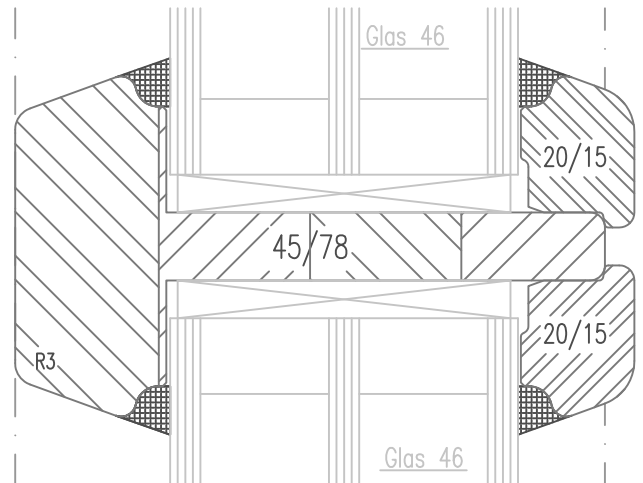

Schnitt B-B

1/2

5) Mindestbreite 55mm, Höchstbreite 130mm

## Sprossen 45mm

Vertikalschnitt - Horizontalschnitt

Schnitt A-A

5) Mindestbreite 55mm, Höchstbreite 130mm  
Zeichnung ohne Gewähr; Änderungen vorbehalten

01-IV78-xC/52