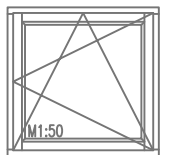

## Sprossen 45mm

Vertikalschnitt - Horizontalschnitt

Schnitt A-A

5) Mindestbreite 55mm, Höchstbreite 130mm  
Zeichnung ohne Gewähr; Änderungen vorbehalten

01-IV78-xC/52

## Vorsatzsprossen

Vertikalschnitt

Variante ohne<sup>2)</sup>  
Dichtung am Überschlag

Glasleiste profiliert  
für Glasstärken 34mm  
bis 44mm

1) Bei Balkontüren

2) SoftLine immer mit Rundungsradius R5

Zeichnung ohne Gewähr; Änderungen vorbehalten