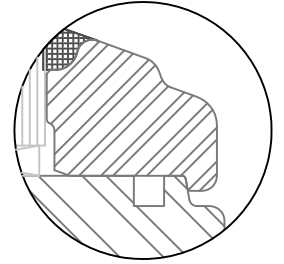

## Sprossen - glasteilend

Ausführung mit und ohne Beifalz

Glasstärken 28mm bis 46mm

Vertikalschnitt - Horizontalschnitt

Variante Softline

Variante Rustikal

Glasleiste profiliert für Glasstärken 34mm bis 44mm

Schnitt B-B

1/2

5) Mindestbreite 55mm, Höchstbreite 130mm

## Sprossen 45mm

Vertikalschnitt - Horizontalschnitt

Schnitt A-A

5) Mindestbreite 55mm, Höchstbreite 130mm  
Zeichnung ohne Gewähr; Änderungen vorbehalten

01-IV78-xC/52