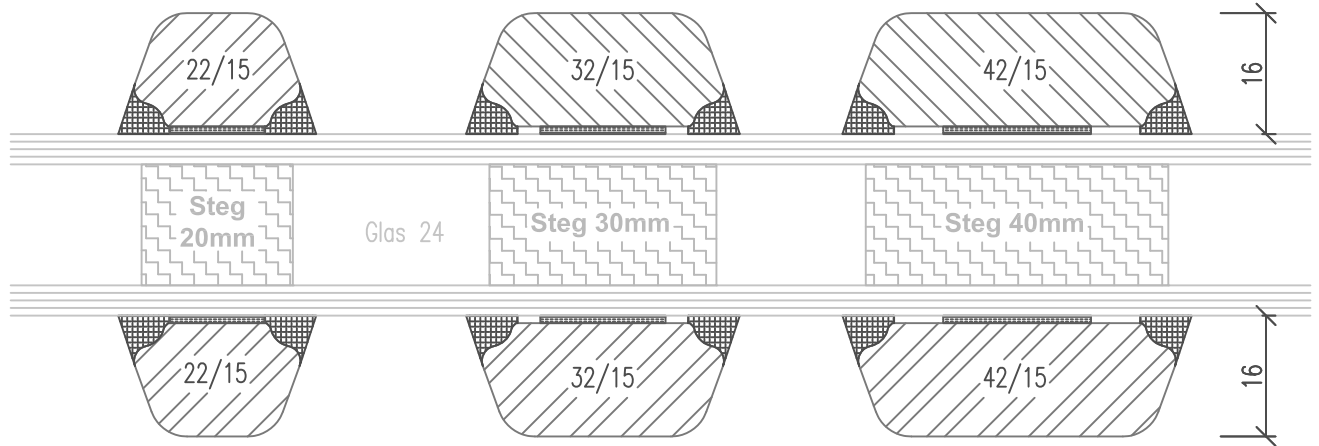

Holzfenster IV68/IV78 - ClassicLine/SoftLine/Rustikal

Aufklebesprossen

Vertikalschnitt

Classic-Line

Classic-Line, 1. Ebene

Aufklebesprossen 42mm sind nur bedingt einsetzbar
(keine direkte Sonneneinstrahlung)