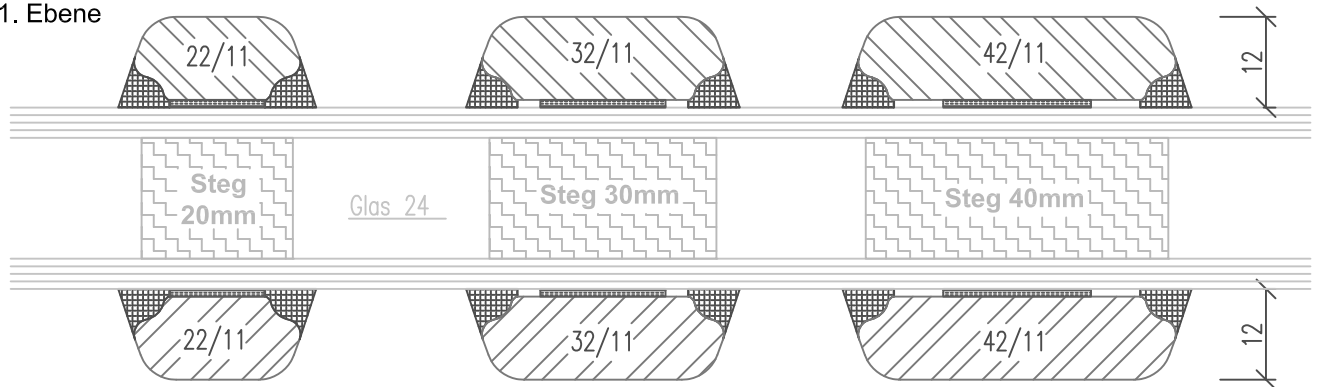

ClassicLine / Softline

Classic-Line, 2. Ebene

Softline, 1. Ebene