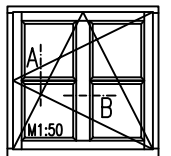

## Sprossen - glasteilend

Ausführung mit und ohne Beifalz

Glasstärken 28mm bis 46mm

Vertikalschnitt - Horizontalschnitt

Variante Softline

Variante Rustikal

Glasleiste profiliert für Glasstärken 34mm bis 44mm

Schnitt B-B

1/2

5) Mindestbreite 55mm, Höchstbreite 130mm

## Sprossen 45mm

Vertikalschnitt - Horizontalschnitt

Schnitt A-A

5) Mindestbreite 55mm, Höchstbreite 130mm  
Zeichnung ohne Gewähr; Änderungen vorbehalten

01-IV78-xC/52