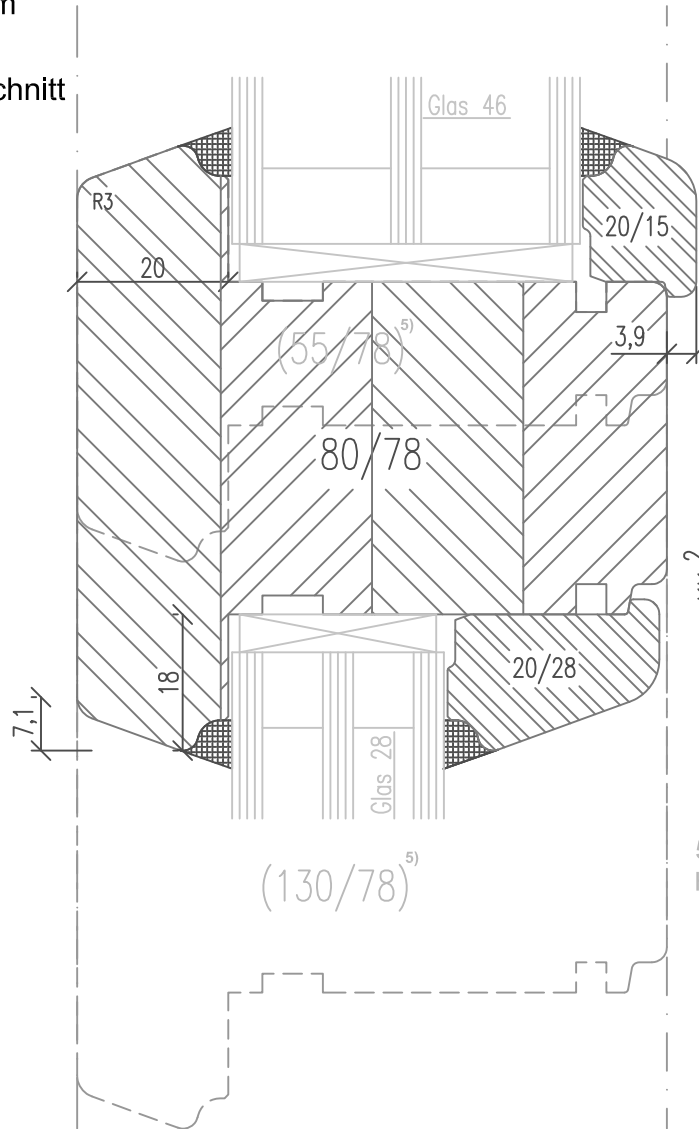

## Sprossen - glasteilend

Ausführung mit und ohne Beifalz

Glasstärken 28mm bis 46mm

Vertikalschnitt - Horizontalschnitt

Variante Softline

Variante Rustikal

Glasleiste profiliert für Glasstärken 34mm bis 44mm

Schnitt B-B

1/2

5) Mindestbreite 55mm, Höchstbreite 130mm

## Sprossen 45mm

Vertikalschnitt - Horizontalschnitt

Schnitt A-A

5) Mindestbreite 55mm, Höchstbreite 130mm  
Zeichnung ohne Gewähr; Änderungen vorbehalten

01-IV78-xC/52