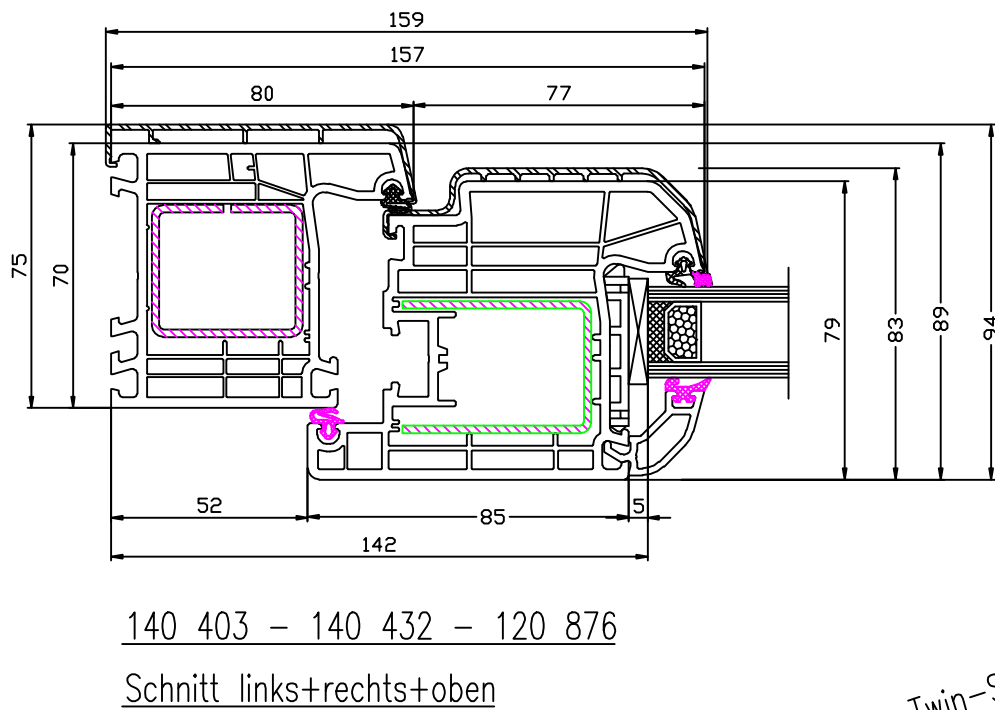

Twin-Set Ideal 4000 Nebeneingangstür

140 432 - 120 876 - 246 094
NET Schnitt unten mit Schwelle

140 432 - 120 876 - 246 094
NET Schnitt unten mit Neubauschwelle
und wahlfreier Verbreiterung

Achtung: Im System Twin-Set sind keine
aussen öffnenden Türen lieferbar

Twin-Set Ideal 4000 Nebeneingangstür

Achtung: Im System Twin-Set sind keine aussen öffnenden Türen lieferbar