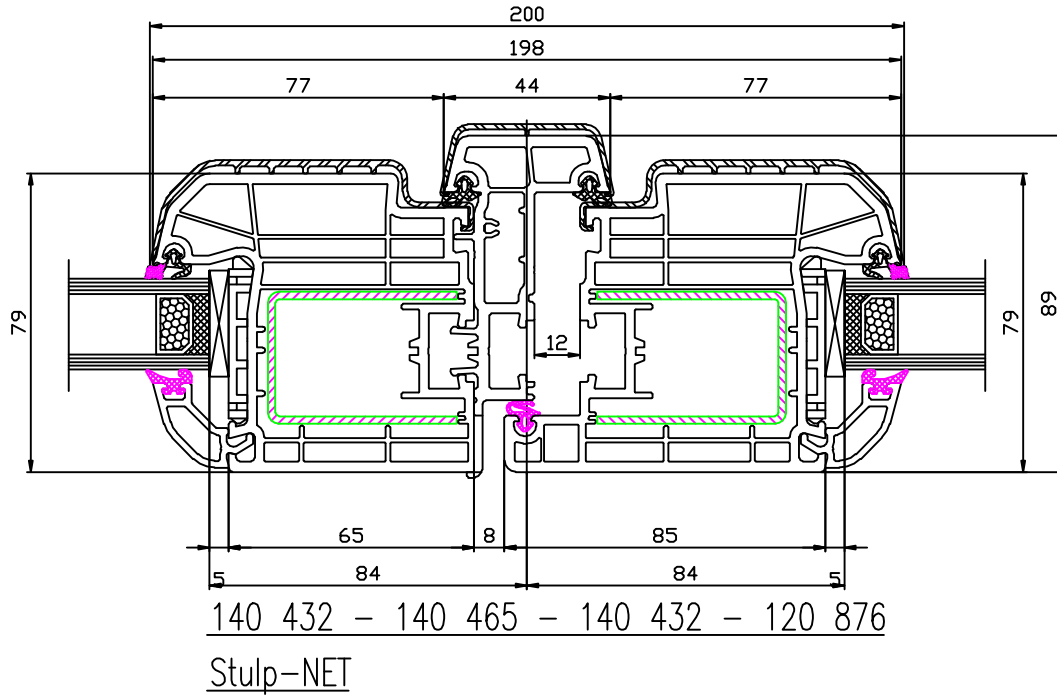

Twin-Set Ideal 4000 Nebeneingangstür

140 432 - 120 876 - 246 094
NET Schnitt unten mit Schwelle

140 432 - 120 876 - 246 094
NET Schnitt unten mit Neubauschwelle
und wahlfreier Verbreiterung

Achtung: Im System Twin-Set sind keine
aussen öffnenden Türen lieferbar

Twin-Set Ideal 4000 Nebeneingangstür

Achtung: Im System Twin-Set sind keine aussen öffnenden Türen lieferbar