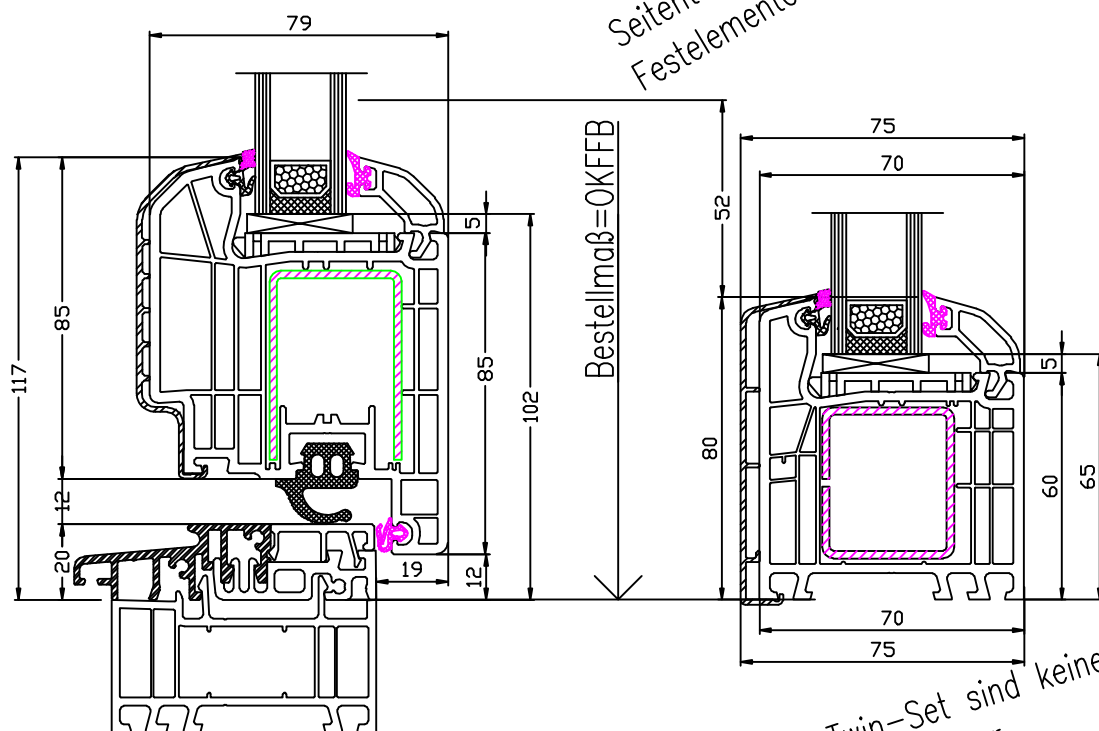

Twin-Set Ideal 4000 Nebeneingangstür

140 432 - 120 876 - 246 094
NET Schnitt unten mit Schwelle

140 432 - 120 876 - 246 094
NET Schnitt unten mit Neubauschwelle
und wahlfreier Verbreiterung

Achtung: Im System Twin-Set sind keine
aussen öffnenden Türen lieferbar

Twin-Set Ideal 4000 Nebeneingangstür

Achtung: Im System Twin-Set sind keine aussen öffnenden Türen lieferbar