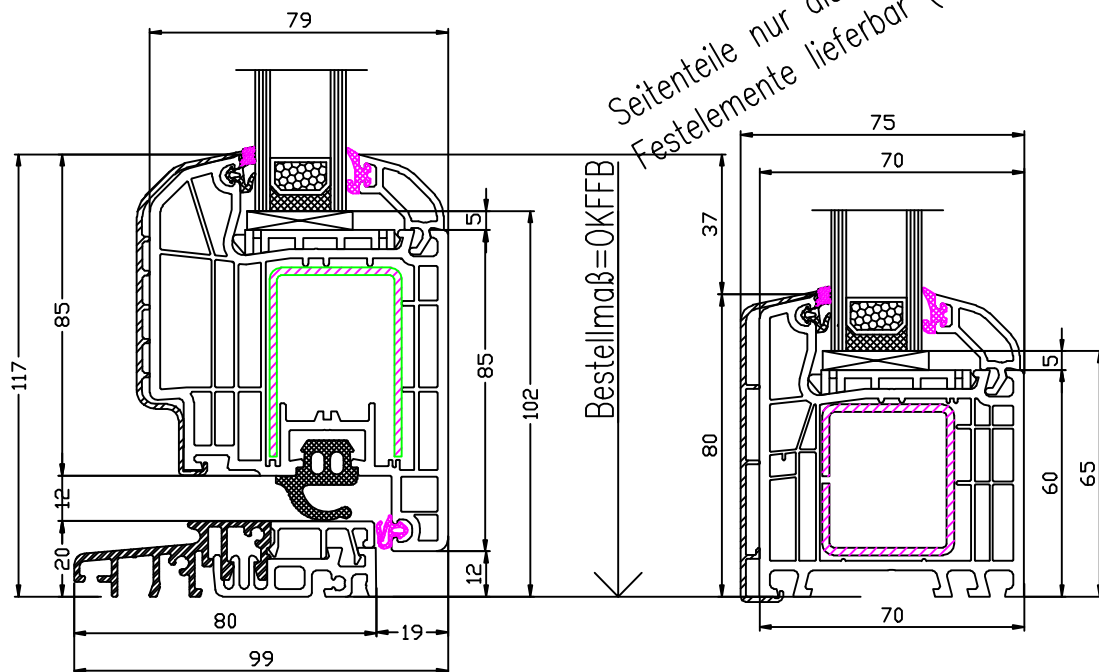

Twin-Set Ideal 4000 Nebeneingangstür

140 432 - 120 876 - 246 094
NET Schnitt unten mit Schwelle

140 432 - 120 876 - 246 094
NET Schnitt unten mit Neubauschwelle
und wahlfreier Verbreiterung

Achtung: Im System Twin-Set sind keine
aussen öffnenden Türen lieferbar

Twin-Set Ideal 4000 Nebeneingangstür

Achtung: Im System Twin-Set sind keine aussen öffnenden Türen lieferbar